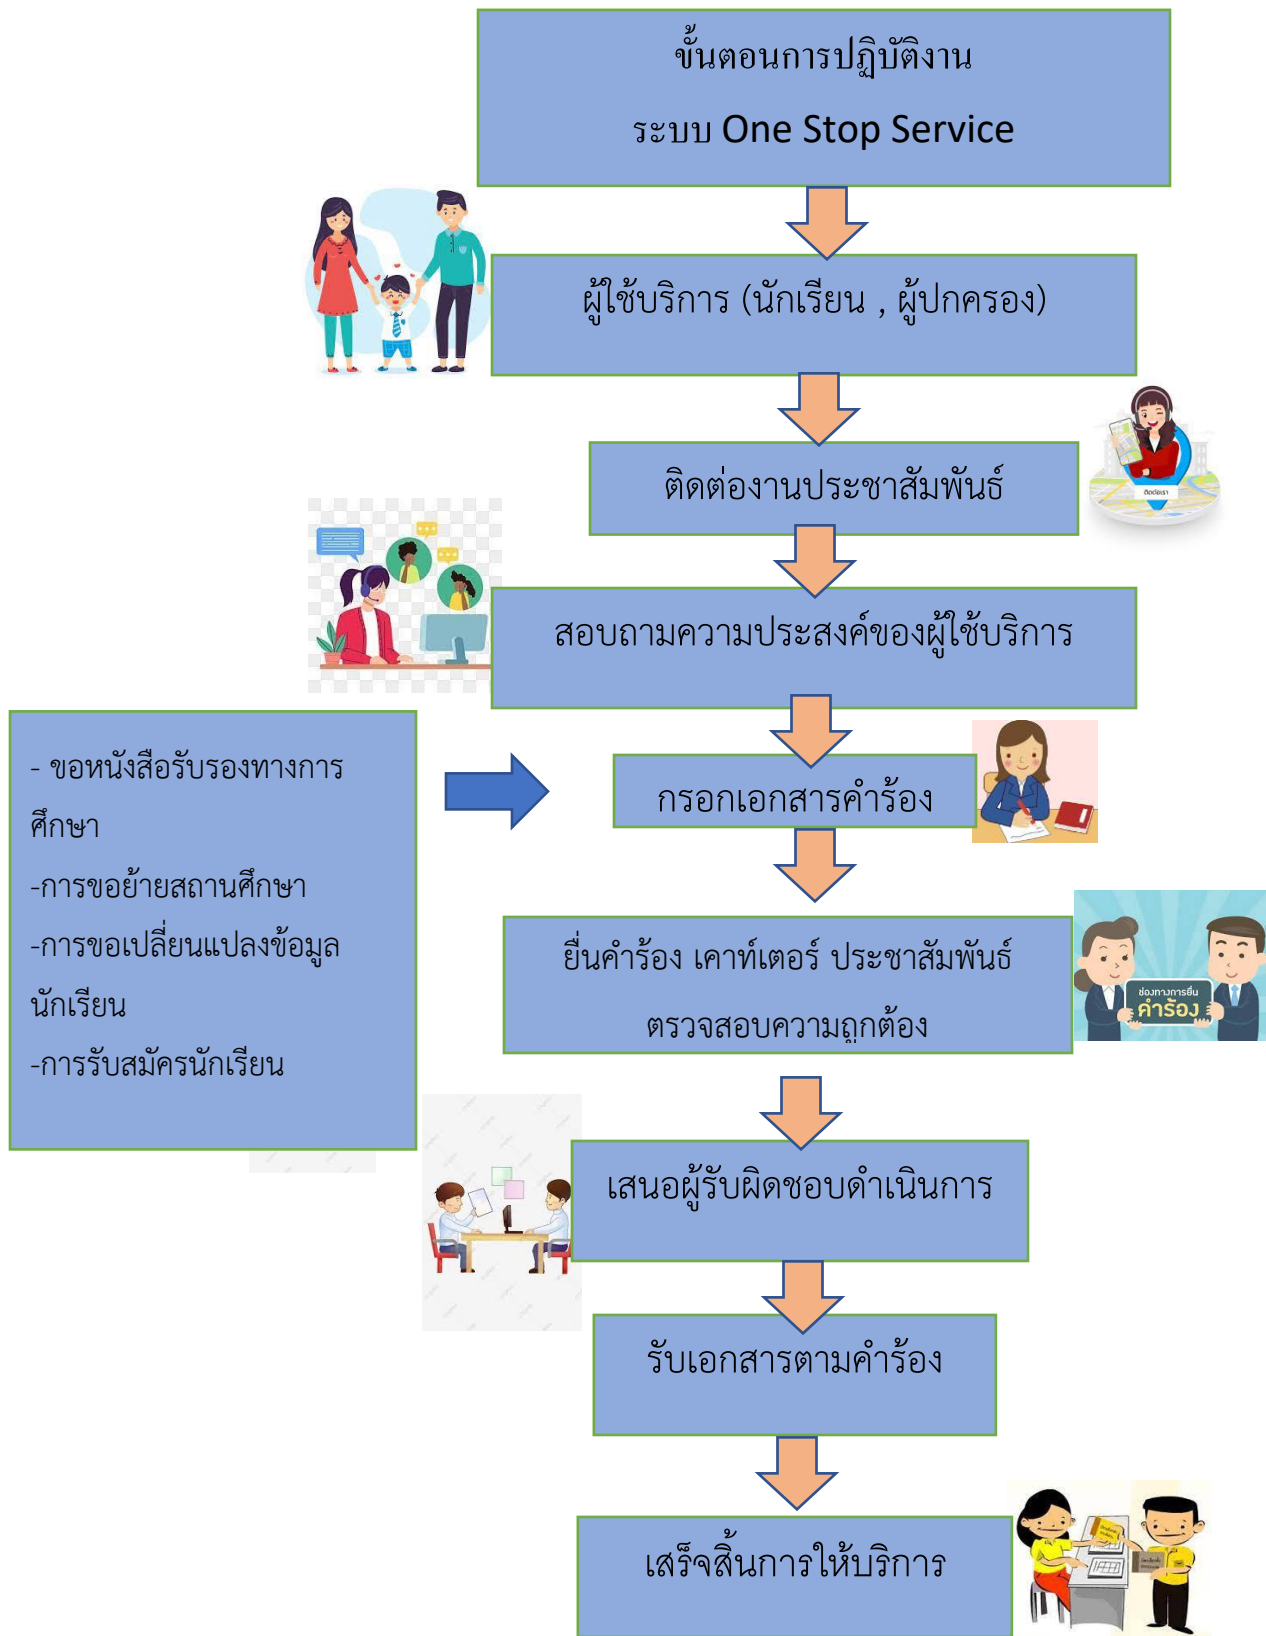

014 คู่มือหรือมาตรฐานการให้บริการ ปี พ.ศ.2565

โรงเรียนดอนมดแดง(บ้านดงบัง) สำนักงานเขตพื้นที่การศึกษาประถมศึกษาอุบลราชธานี เขต 1